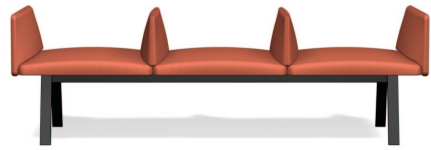

# PLUS

Designing space becomes simple, from a single seat to a structure that houses 3 seats and a table, it's just a matter of space.

Plus comes in two backrest heights, two heights of armrests, a separating armrest and two sizes of tables on the internal structure. The connection between several benches takes place with the corner table.

## IT

Progettare lo spazio diventa semplice, dalla seduta singola fino alla struttura che ospita 3 sedute ed un tavolino è solo una questione di spazi.

Plus prevede due altezze di schienali, due altezze di braccioli, un bracciolo separatore e due misure di tavoli su struttura. L'unione di più panche avviene con il tavolino angolare.