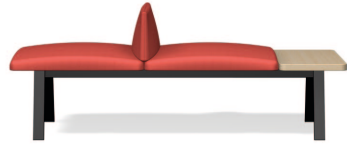

# PLUS

Designing space becomes simple, from a single seat to a structure that houses 3 seats and a table, it's just a matter of space.

Plus comes in two backrest heights, two heights of armrests, a separating armrest and two sizes of tables on the internal structure. The connection between several benches takes place with the corner table.

## IT

Progettare lo spazio diventa semplice, dalla seduta singola fino alla struttura che ospita 3 sedute ed un tavolino è solo una questione di spazi.

Plus prevede due altezze di schienali, due altezze di braccioli, un bracciolo separatore e due misure di tavoli su struttura. L'unione di più panche avviene con il tavolino angolare.