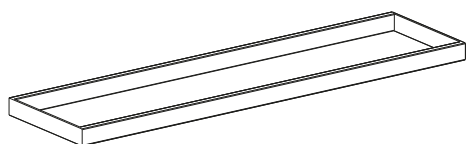

2,5 SEAT METAL STRUCTURE