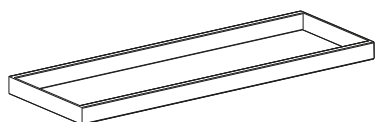

2 SEAT METAL STRUCTURE